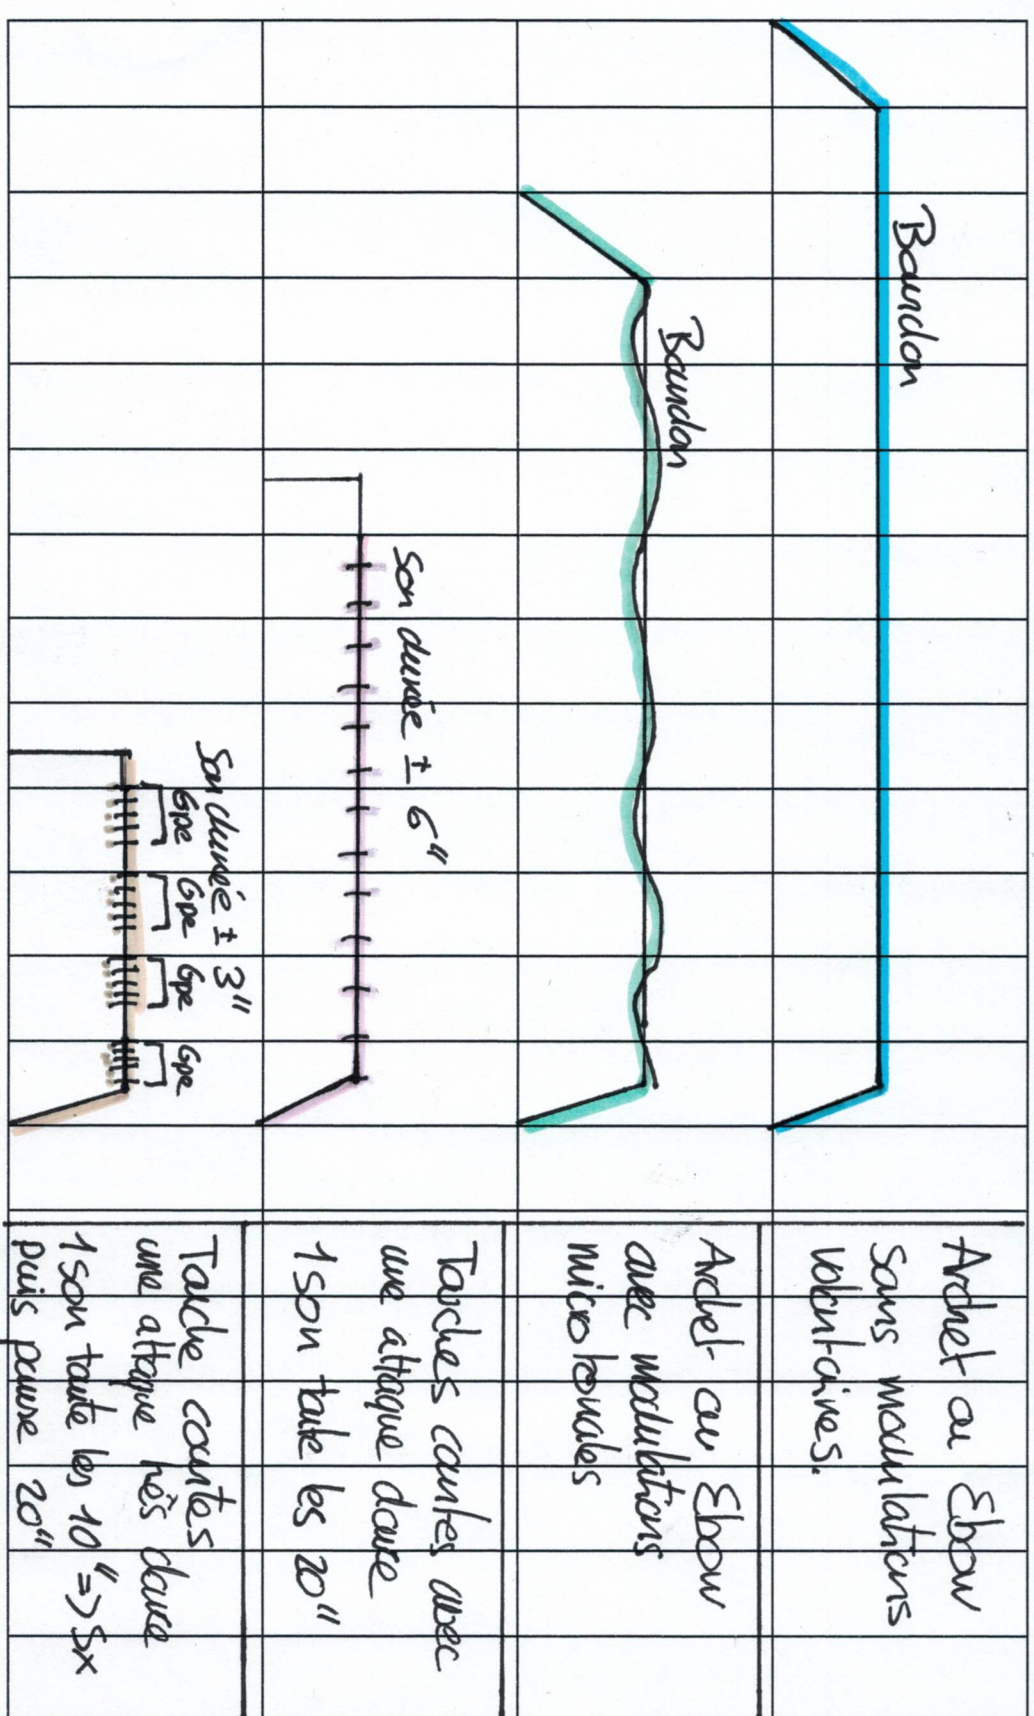

Drone Quartet 1

La fabrik Electric 2019

Fabrikelab.ch

Musées → 1 2 3 4 5 6 7 8 9 10 11 12 13

→ Musées

Composition pour 4 guitares électriques.
4 amplis Ebow pour les baudons + Ebow au archet pour les sous (Gtr 3 + Gtr 4)

Plan de scène

Gtr 3 Gtr 1 Gtr 2 Gtr 4

Archet au Ebow Sous manipulations volant-aires.			
Archet au Ebow avec manipulations micro boutons			
Touche courtes avec une attaque dure 1 son take les 20"			
Touche courtes une attaque très dure 1 son toute les 10" => 5x puis pause 20"			